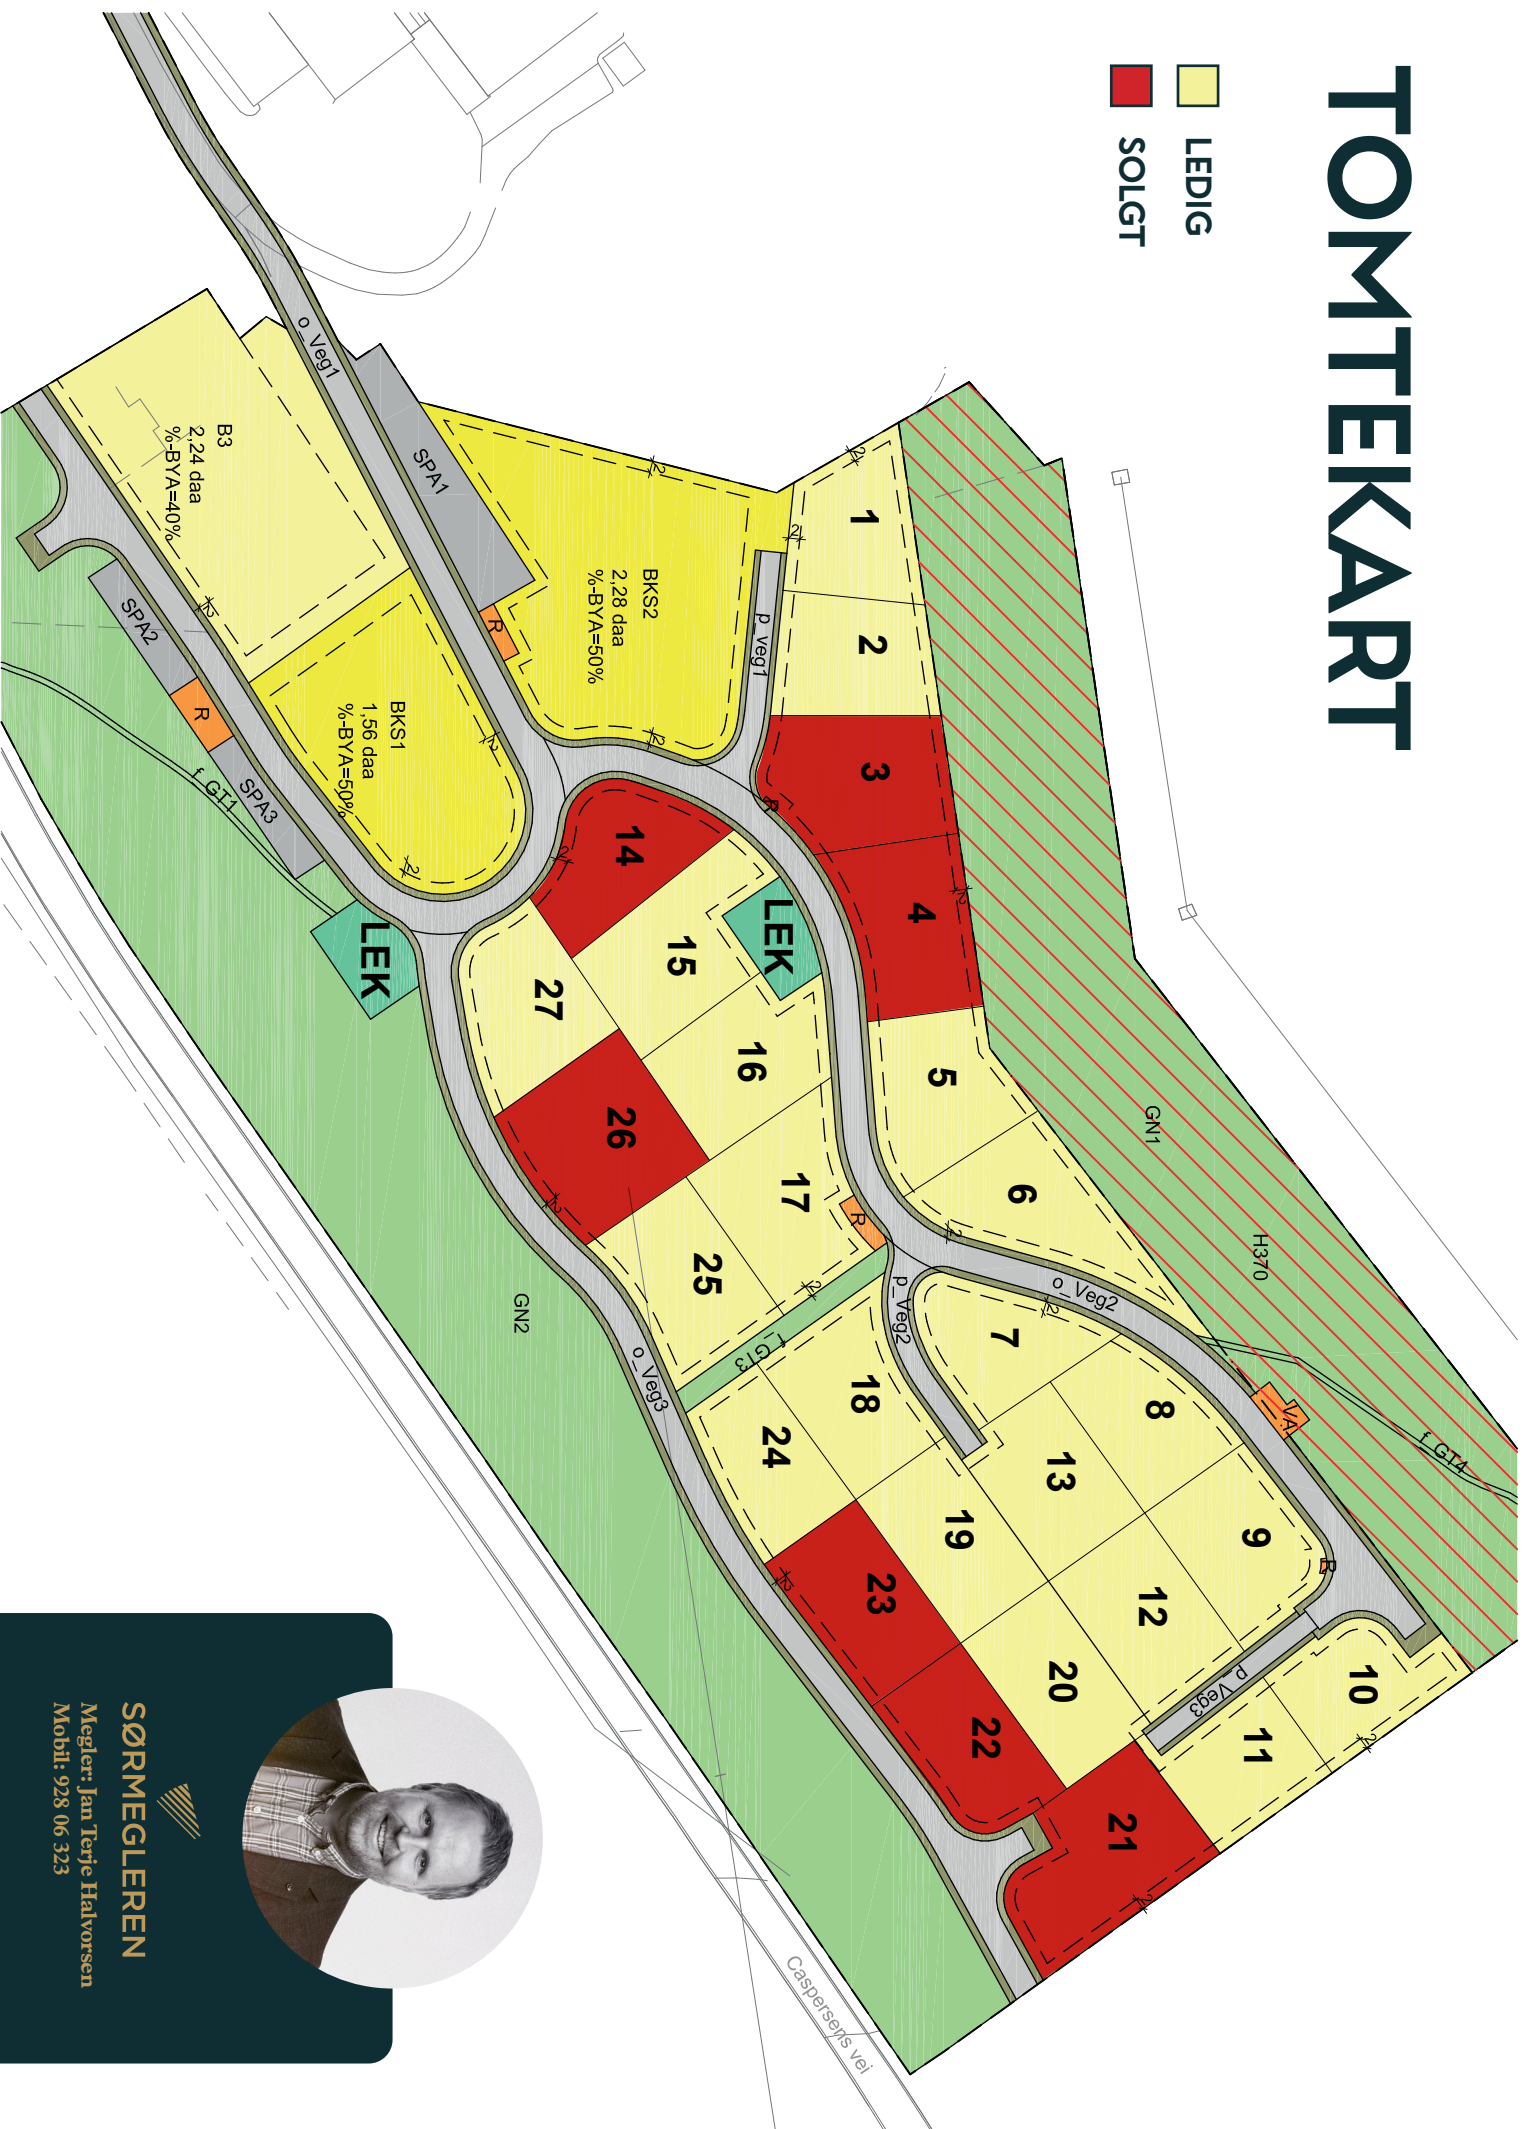

PRISLISTE

01.01.2025

TOMTEPRISER CASPERSENS VEI 81

Tomt nr	Areal	Pris
1	550	640 000
2	562	640 000
3	707	SOLGT
4	650	SOLGT
5	624	650 000
6	719	650 000
7	542	600 000
8	537	700 000
9	612	740 000
10	520	650 000
11	500	650 000
12	623	840 000
13	571	800 000
14	574	SOLGT
15	694	700 000
16	632	700 000
17	719	750 000
18	613	800 000
19	586	900 000
20	585	1 000 000
21	809	SOLGT
22	579	SOLGT
23	603	SOLGT
24	527	1 040 000
25	624	1 040 000
26	760	SOLGT
27	610	850 000

Kontakt oss: hei@solvik-terrasse.no

www.solvik-terrasse.no

TOMTEKART

- LEDIG
- SOLGT

SØRMEGLEREN

Megler: Jan Terje Halvorsen
Mobil: 928 06 323